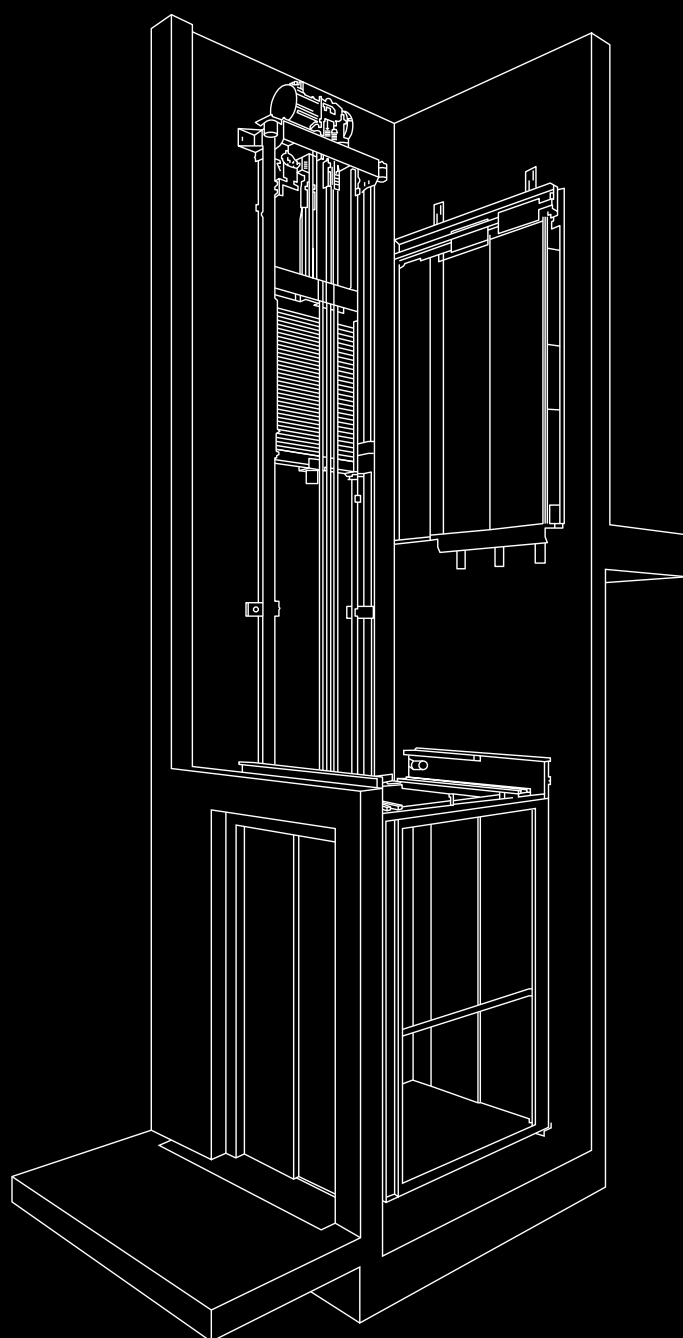

3

INSTALLATION FACILE

L'Altura Diamond peut être installé à l'intérieur ou à l'extérieur, soit dans sa propre structure métallique, soit dans une gaine maçonnée. Le mécanisme est entièrement intégré dans la structure et le Diamond fonctionne sur courant

Panneaux vitrés

Les options suivantes sont disponibles pour les panneaux vitrés de la porte et du pylône.

Les parois et demi-parois panoramiques vitrées de la cabine sont toujours fournies en verre transparent.

R06

R07

R09

R10

SPÉCIFICATIONS TECHNIQUES

LE LUXE DANS
TOUS LES DÉTAILS

Vous trouverez des informations détaillées sur les spécifications techniques, les dimensions exactes et les plans disponibles dans le catalogue des produits.