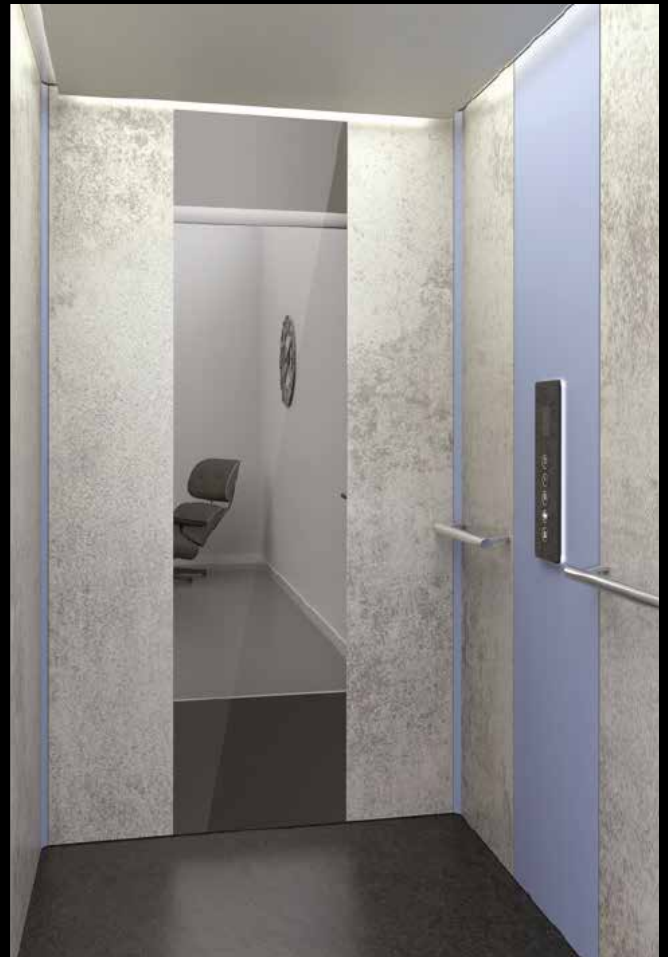

Modern Americas